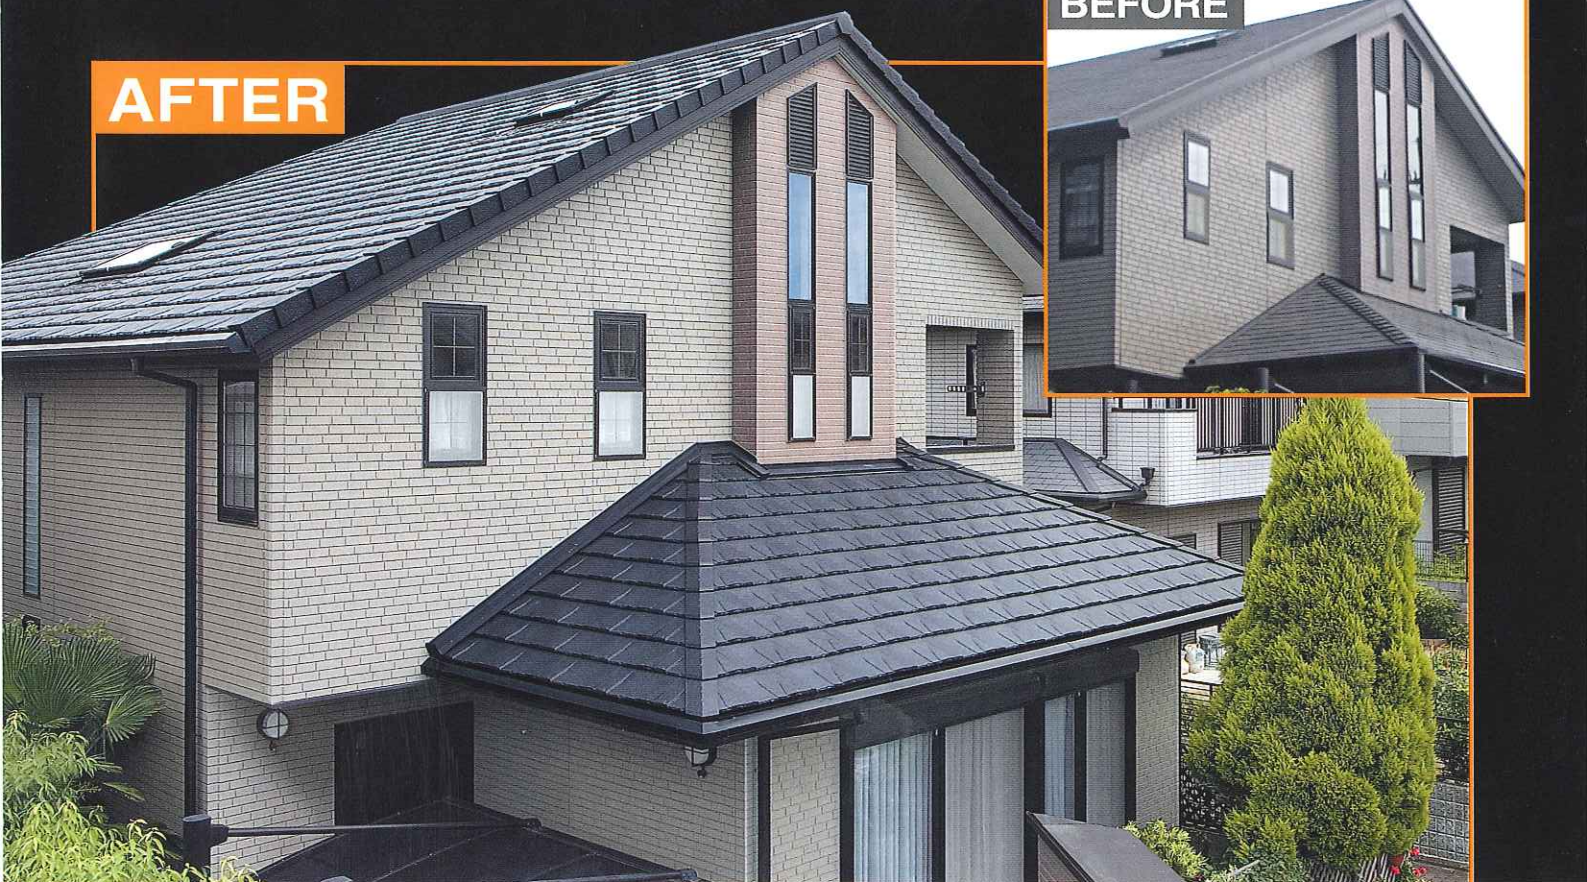

厚く^{*}て画期的な軽さ。強く、美しい。

ルーガ

新素材の屋根 **ROOGA**で リフォームしませんか？

※一般的な瓦と同等の見かけ厚さです。

和洋を選ばず、お望みのイメージで、さらに魅せる高品質住宅へ。
屋根のリフォームはROOGAにおまかせください。

AFTER

高級感・上質感のある、モダンな和の邸宅をイメージ。

ROOGA [雅]

●製品本体10年保証 ●色10年保証

XJ31U モダン・ブラック

XJ33U モダン・グレー

XJ32U モダン・ブラウン

- 【価格】 ◎約14,700円/坪(税抜14,000円)/坪
◎735円/枚(税抜700円)/枚
- 【仕様】 ◎製品寸法:590×365mm ◎動き寸法:550×300mm
◎見かけ木口厚さ:25mm ◎葺きあがり3.3㎡当たりの枚数:20枚
◎1枚の重量:約3.2kg ◎葺きあがり3.3㎡当たりの重量:約64kg

自然石の素材感、重厚感、ランダムさを忠実に再現。

ROOGA [鉄平]

●製品本体10年保証 ●色10年保証

XT31U ストーン・ブラック

XT32U ストーン・ブラウン

XT34U ストーン・グリーン

- 【価格】 ◎約14,700円/坪(税抜14,000円)/坪
◎735円/枚(税抜700円)/枚
- 【仕様】 ◎製品寸法:590×365mm ◎動き寸法:550×300mm
◎見かけ木口厚さ:30.5mm ◎葺きあがり3.3㎡当たりの枚数:20枚
◎1枚の重量:約3.4kg ◎葺きあがり3.3㎡当たりの重量:約68kg