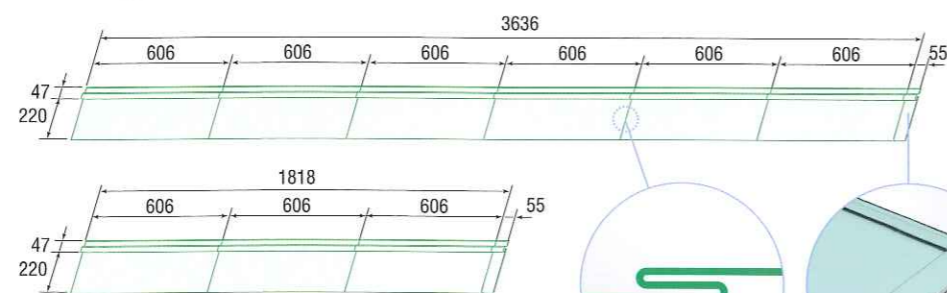

ヒランビー (ICひらぶき220)

伝統美を継承したひらぶき。

金属板屋根の伝統美を継承する平葺のイメージを、ロール成型によって表現した一体加工の定尺横葺工法です。

作業性がよく経済的。

施工は成型板を専用の「IC野地板ビス」で下地に固定し、ジョイントは駒部に差し込むだけ、1人で持運びでき、工期が大幅に短縮できます。

多彩な機能と意匠効果。

成型板には「あやめ折」と「さざ波加工」を施し、歪の防止と強度、さらに雨仕舞と意匠効果を高めました。

優雅な屋根の表情。

見る方向によって一文字のシルエットが微妙に変化する表情は、和風・洋風を問わず、あらゆる建築様式にマッチし周囲の環境に調和します。

●断面形状

●平面図

仕様

厚み	0.35mm
働き幅	220mm
重量	15.44kg/3.3㎡
段の高さ	8.5mm
屋根勾配	30/100以上
梱包単位	4枚/12尺(3.2㎡)
	8枚/6尺(3.2㎡)

あやめ折
606×6ピッチ

ジョイント差込部
差込部は楽に嵌合できる構造なので、素早くきれいに仕上がります。