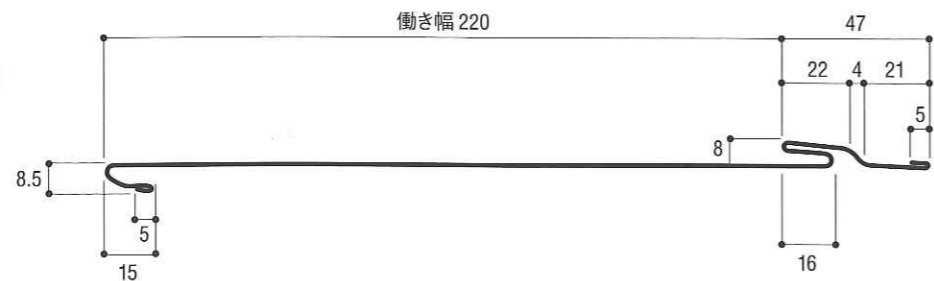

ヒランビー (ICひらぶき220)

伝統美を継承したひらぶき。

金属板屋根の伝統美を継承する平葺のイメージを、ロール成型によって表現した一体加工の定尺横葺工法です。

作業性がよく経済的。

施工は成型板を専用の「IC野地板ビス」で下地に固定し、ジョイントは駒部に差し込むだけ、1人で持運びでき、工期が大幅に短縮できます。

多彩な機能と意匠効果。

成型板には「あやめ折」と「さざ波加工」を施し、歪の防止と強度、さらに雨仕舞と意匠効果を高めました。

優雅な屋根の表情。

見る方向によって一文字のシルエットが微妙に変化する表情は、和風・洋風を問わず、あらゆる建築様式にマッチし周囲の環境に調和します。

●断面形状

●平面図

仕様

厚み	0.35mm
働き幅	220mm
重量	15.44kg/3.3㎡
段の高さ	8.5mm
屋根勾配	30/100以上
梱包単位	4枚/12尺(3.2㎡)
	8枚/6尺(3.2㎡)

あやめ折
606×6ピッチ

ジョイント差込部
差込部は楽に嵌合できる構造なので、素早くきれいに仕上がります。